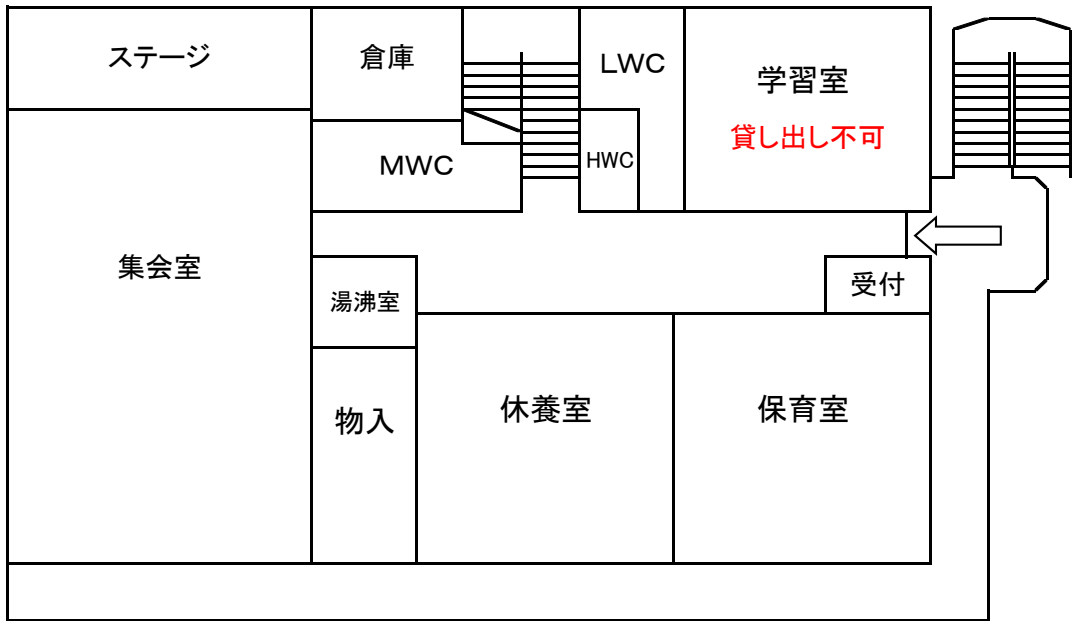

徳田町民センター(くつろぎ苑)案内図

1階(西老人福祉センター) 省略

2階

集会室

休養室

保育室